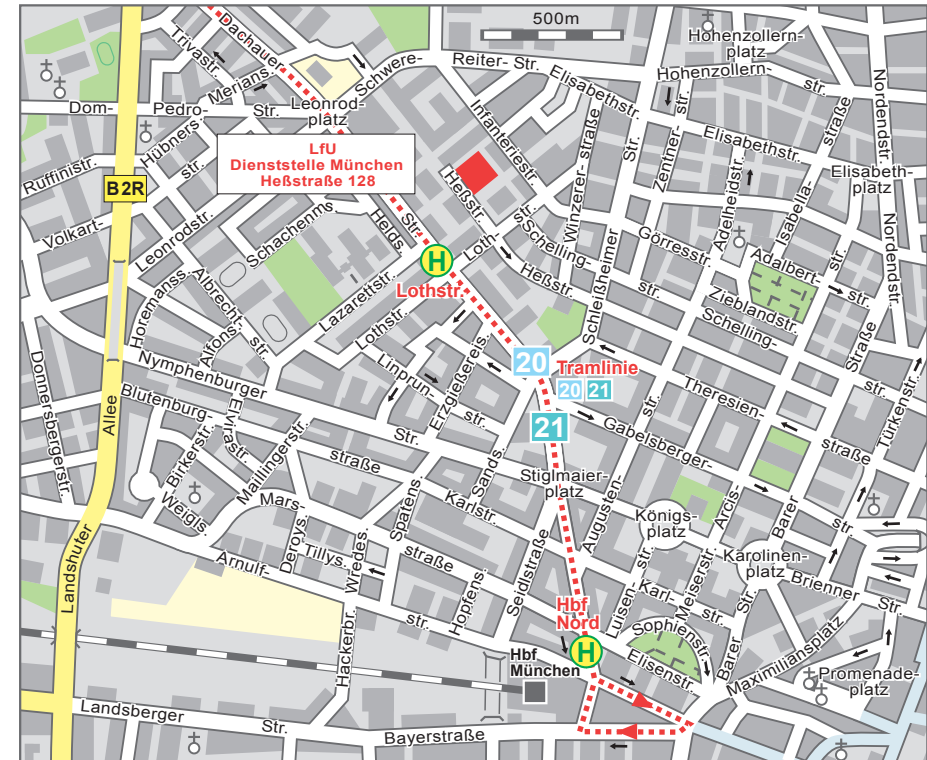

Lagepläne zu den Standorten des Bayerischen Landesamtes für Umwelt Dienststelle München, Heßstraße

Heßstraße 128
80797 München
Telefon: 089/21233-0
Telefax:
089/21233-1530

© Bayerisches Landesamt für Umwelt, Mai 2007

Anfahrt mit öffentlichen Verkehrsmitteln:

Ab Hauptbahnhof:

- Straßenbahnlinie 20 Richtung Moosach bis Haltestelle Lothstraße.
- Straßenbahnlinie 21 Richtung Hanauerstraße bis Haltestelle Lothstraße.

Anfahrt mit Pkw:

- A8 von Stuttgart - Augsburg: am AB-Ende zur Verdistr., nach ca. 4 km links zum Wintriching, nach ca. 2,5 km rechts zur Dachauer Str., nach ca. 3,2 km links zur Lothstr., 1. Straße links in die Heßstraße, nach ca. 400 m Dienstgebäude auf der rechten Seite, links und rechts sind Parkplätze vorhanden.
- A9 von Nürnberg, A93 von Regensburg, A92 von Landshut: am AB-Ende rechts zum Petuelring, nach ca. 2 km links zur Schleißheimer Str., nach ca. 2 km rechts in die Elisabethstr. und 1. links zur Winzererstr., 1. rechts in die Lothstr. und 2. rechts zur Heßstraße. Weitere Wegbeschreibung s.o..
- Ab A96 von Lindau, A96 von Garmisch: am AB-Ende Richtung Stadtmitte, nach ca. 4 km bzw. ca. 6 km rechts zur Nymphenburger Str., nach ca. 500 m links zur Lazarettstr., rechts zur Dachauer Str., 1. Straße links in die Lothstraße, 1. Straße links in die Heßstraße. Weitere Wegbeschreibung s.o..