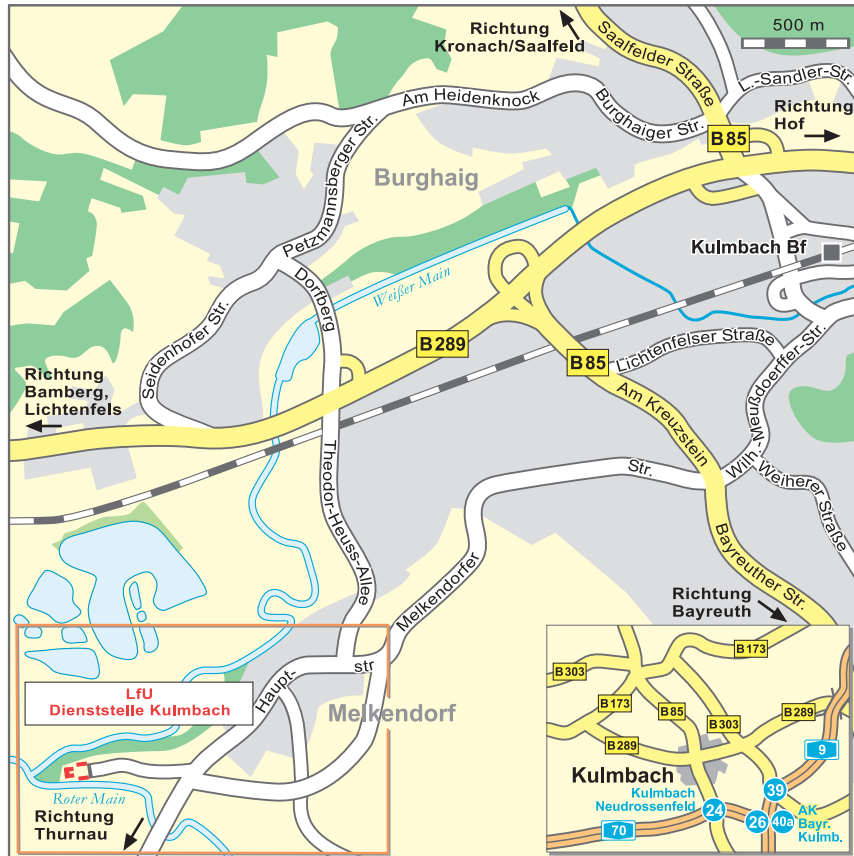

# Lagepläne zu den Standorten des Bayerischen Landesamtes für Umwelt Dienststelle Kulmbach

Schloss Steinenhausen  
Steinenhausen 1  
95326 Kulmbach  
Telefon: 09221 604-0  
Telefax: 09221 604- 1850

© Bayerisches Landesamt für Umwelt, August 2020

## Anfahrt mit Pkw:

- A9 von München oder Berlin bis Autobahndreieck Bayreuth|Kulmbach (40a) dann der Richtung folgen A70 Bamberg/Kronach/Kulmbach; Ausfahrt Kulmbach|Neudrossenfeld (24) dann weiter auf der B85 Richtung Kulmbach, in Kulmbach nach Ortseingang 2. Abfahrt (2. Ampel) links abbiegen Richtung Melkendorf Thurnau; Dem Straßenverlauf bis zum Kreisverkehr folgen. Im Kreisverkehr erste Ausfahrt nehmen und links in Richtung Thurnau abbiegen. Dem Straßenverlauf folgen bis Ausschilderung Melkendorf und Bayerisches Landesamt für Umwelt.
- A70 von Bamberg bis Ausfahrt Kulmbach|Neudrossenfeld (24), dann weiter auf der B85 Richtung Kulmbach. Weitere Wegbeschreibung s.o..