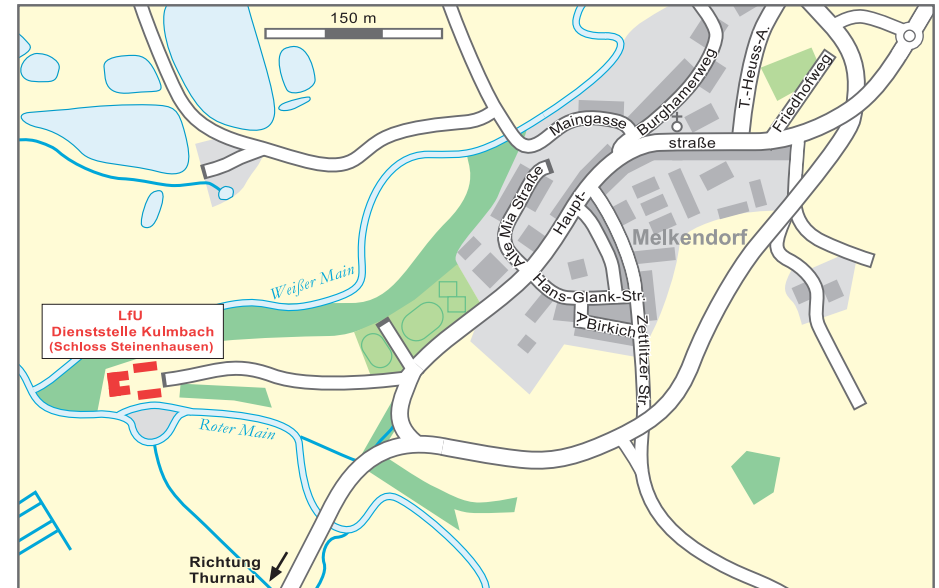

# Lagepläne zu den Standorten des Bayerischen Landesamtes für Umwelt Dienststelle Kulmbach

Schloss Steinenhausen  
Steinenhausen 1  
95326 Kulmbach  
Telefon: 09221 604-0  
Telefax: 09221 604- 1850

© Bayerisches Landesamt für Umwelt, August 2020

## Anfahrt mit Pkw:

- A9 von München oder Berlin bis Autobahndreieck Bayreuth|Kulmbach (40a) dann der Richtung folgen A70 Bamberg/Kronach/Kulmbach; Ausfahrt Kulmbach|Neudrossenfeld (24) dann weiter auf der B85 Richtung Kulmbach, in Kulmbach nach Ortseingang 2. Abfahrt (2. Ampel) links abbiegen Richtung Melkendorf Thurnau; Dem Straßenverlauf bis zum Kreisverkehr folgen. Im Kreisverkehr erste Ausfahrt nehmen und links in Richtung Thurnau abbiegen. Dem Straßenverlauf folgen bis Ausschilderung Melkendorf und Bayerisches Landesamt für Umwelt.
- A70 von Bamberg bis Ausfahrt Kulmbach|Neudrossenfeld (24), dann weiter auf der B85 Richtung Kulmbach. Weitere Wegbeschreibung s.o..