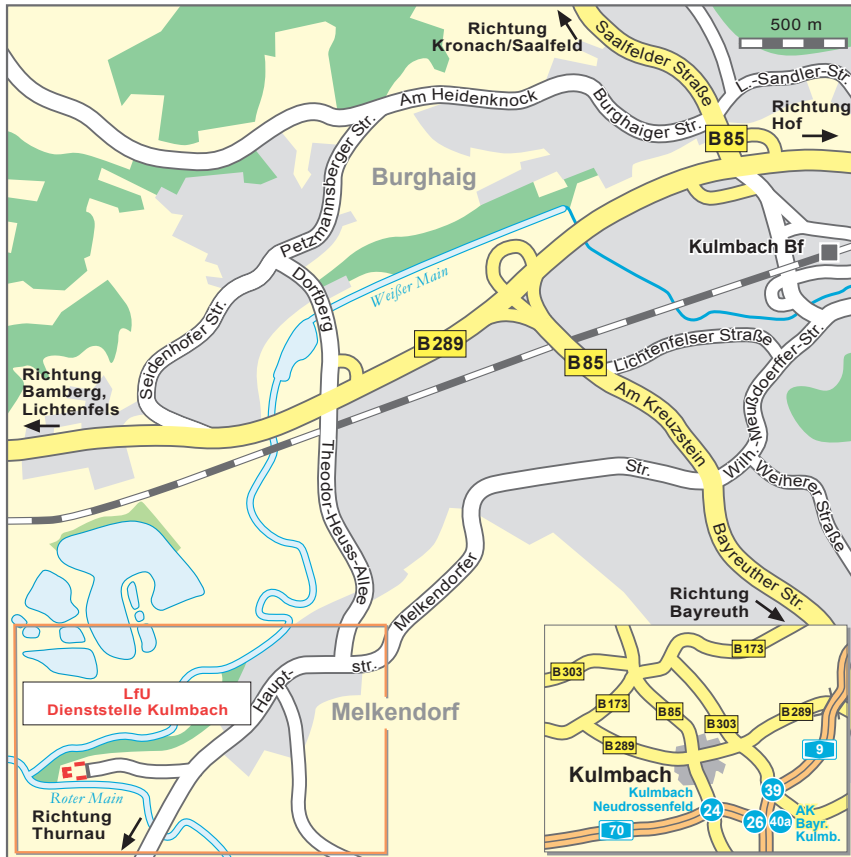

# Lagepläne zu den Standorten des Bayerischen Landesamtes für Umwelt Dienststelle Kulmbach

Schloss Steinenhausen  
95326 Kulmbach  
Telefon: 092 21/6 04-0  
Telefax: 092 21/6 04-59 00

## Anfahrt mit Pkw:

- A9 von München oder Berlin bis Autobahnkreuz Bayreuth/Kulmbach dann der Richtung folgen: A70 Bamberg Kronach Kulmbach; Ausfahrt Kulmbach Neudrossenfeld dann weiter auf der B85 Richtung Kulmbach, in Kulmbach links abbiegen Richtung Melkendorf (Landesamt für Umwelt ist ab hier ausgeschildert); am Ortsausgang von Melkendorf rechts abbiegen.
- A70 von Bamberg bis Ausfahrt Kulmbach Neudrossenfeld, dann weiter auf der B85 Richtung Kulmbach. Weitere Wegbeschreibung s.o..