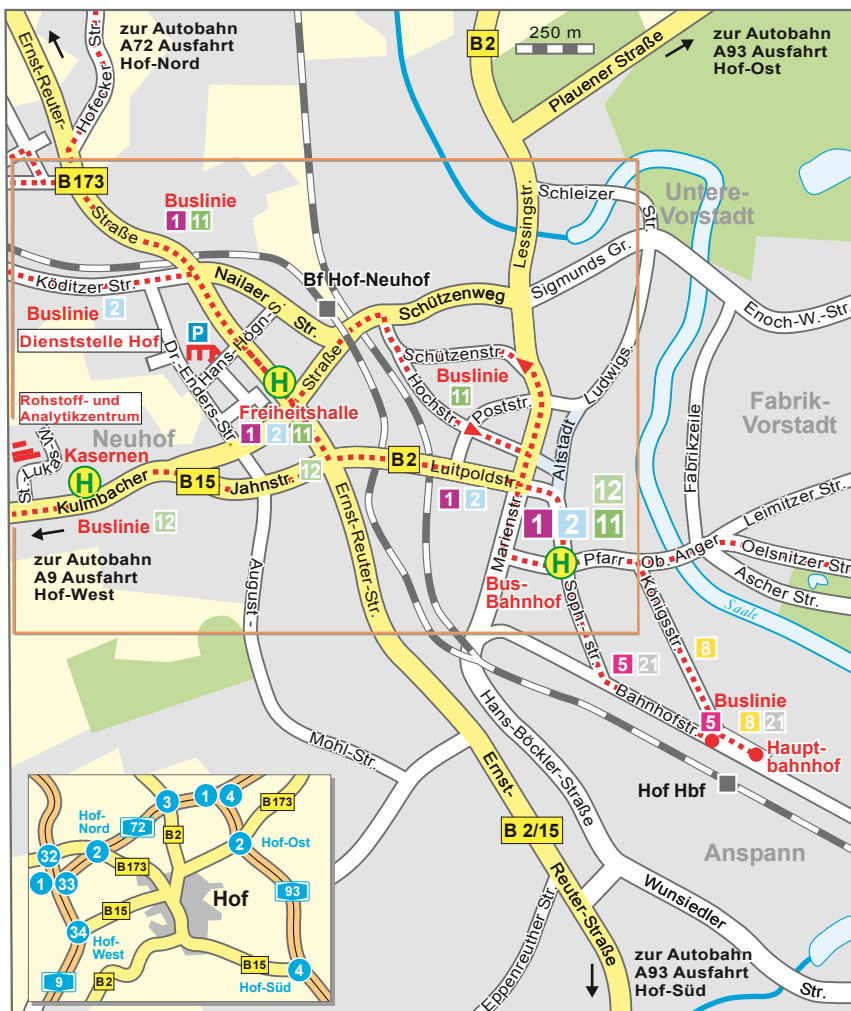

Lagepläne zu den Standorten des Bayerischen Landesamtes für Umwelt

Dienststelle Hof, Dienstgebäude St.-Lukas-Weg 25 (Rohstoff- und Analytikzentrum)

St.-Lukas-Weg 25
95030 Hof/Saale
Telefon: 09 281/18 00-0
Telefax: 09 281/45 19

© Bayerisches Landesamt für Umwelt, August 2014