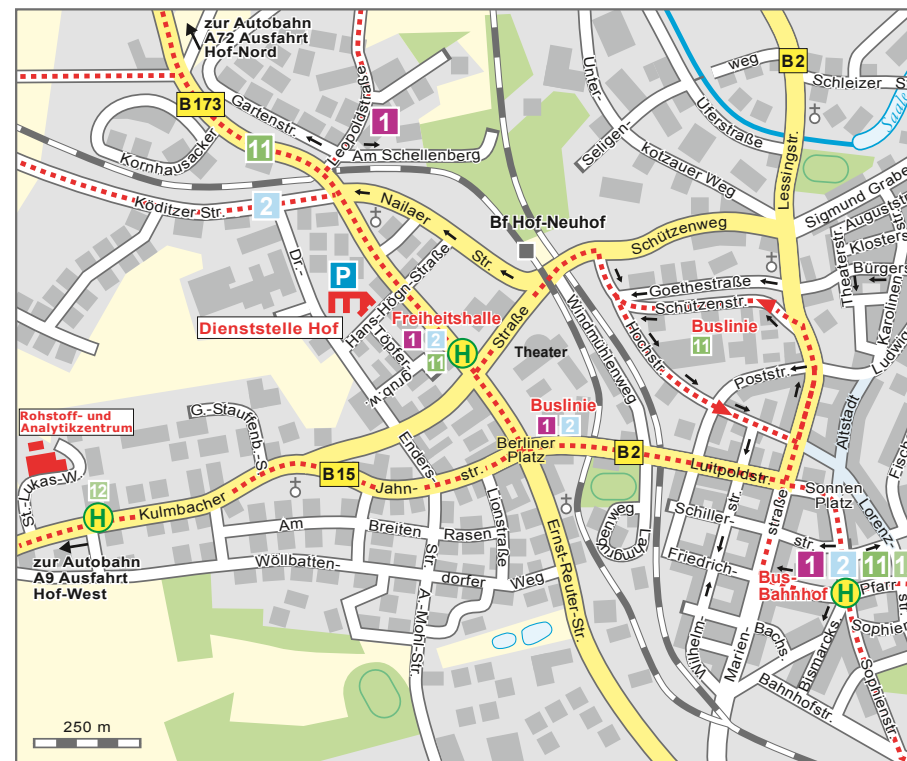

# Lagepläne zu den Standorten des Bayerischen Landesamtes für Umwelt

### Anfahrt mit öffentlichen Verkehrsmitteln:

#### Ab Hauptbahnhof:

- Buslinie 5 (Richtung Breslaustr.); Buslinie 8 (Richtung Luisenburgerstr.); Buslinie 21 (Richtung Plauen) bis Haltestelle Busbahnhof, dann umsteigen in Buslinie 1 (Richtung Heideweg); Buslinie 2 (Richtung Vogelherd); Buslinie 11 (Richtung Unterkotzau) bis Haltestelle Freiheitshalle, Fahrzeit ca. 10 Minuten, dann ca. 20 Minuten Fußweg.
- Buslinie 12 (ab Busbahnhof - Richtung Wölbattendorf) bis Haltestelle Kasernen, Fahrzeit ca. 10 Minuten, dann ca. 3 Minuten Fußweg.
- Regionalbahn nach Bad Steben (ab Hof Hbf) bis Bhf. Hof-Neuhof, Fahrzeit 3 Minuten, dann ca. 30 Minuten Fußweg entlang Kulmbacher Str..

#### Anfahrt mit Pkw:

- Von BAB A93, Regensburg-Weiden-Hof, Ausfahrt Hof-Süd, dann Bundesstraße B2/15 oder Ausfahrt Hof-Ost, dann Bundesstraße B173.
- Von BAB A9 München-Berlin (über Nürnberg), Ausfahrt Hof-West, dann Bundesstraße B15.
- Von BAB A72, Leipzig-Hof, Ausfahrt Hof-Nord, dann Bundesstraße B173.