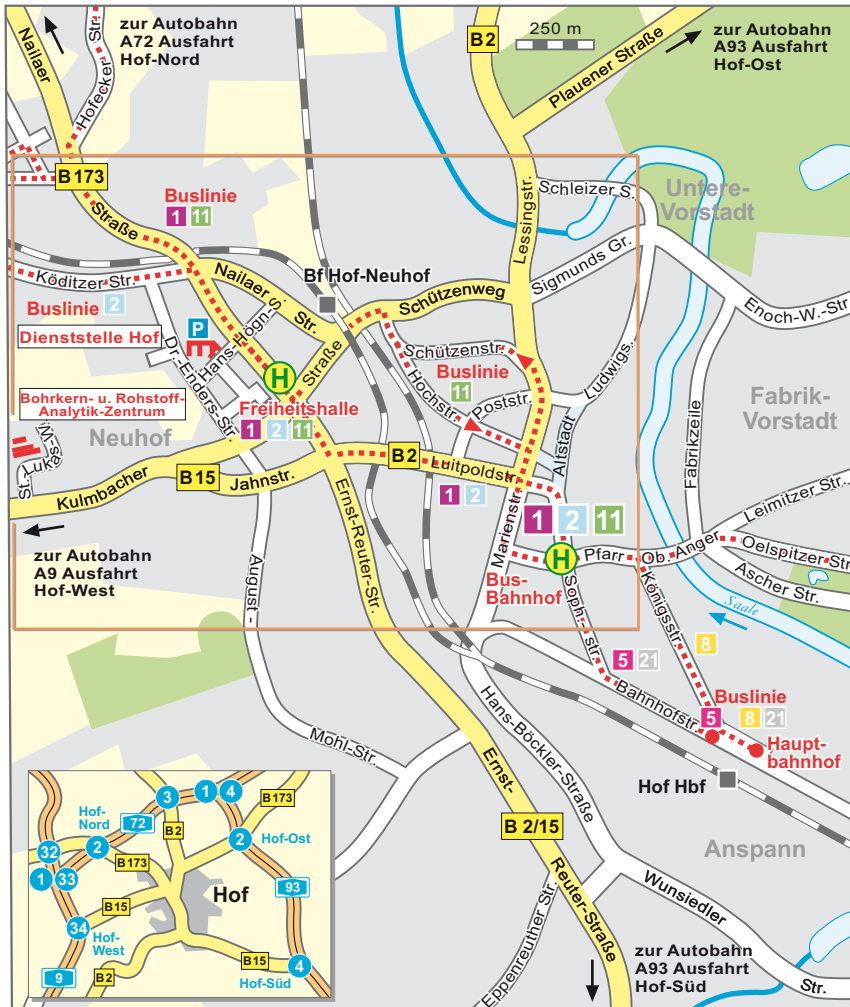

Anfahrtsskizzen zu den Dienststellen des Bayerischen Landesamtes für Umwelt

Dienststelle Hof

Hans-Högn-Straße 12
95030 Hof/Saale
Telefon: 09 281/18 00-0
Telefax: 09 281/45 19

© Bayerisches Landesamt für Umwelt, August 2010

Anfahrt mit öffentlichen Verkehrsmitteln:

Ab Hauptbahnhof:

- Buslinie 5 (Richtung Breslaustr.); Buslinie 8 (Richtung Luisenburgstr.); Buslinie 21 (Richtung Plauen) bis Haltestelle Busbahnhof, dann umsteigen in Buslinie 1 (Richtung Heideweg); Buslinie 2 (Richtung Vogelherd); Buslinie 11 (Richtung Unterkotzau) bis Haltestelle Freiheitshalle, Fahrzeit ca. 10 Minuten, dann ca. 3 Minuten Fußweg.
- Regionalbahn nach Bad Steben (ab Hof Hbf, Gleis 10) bis Bhf. Hof-Neuhof, Fahrzeit 3 Minuten, dann ca. 5 Minuten Fußweg.

Anfahrt mit Pkw:

- Von BAB A93, Regensburg-Weiden-Hof, Ausfahrt Hof-Süd, dann Bundesstraße B2/15 oder Ausfahrt Hof-Ost, dann Bundesstraße B173.
- Von BAB A9 München-Berlin (über Nürnberg), Ausfahrt Hof-West, dann Bundesstraße B15.
- Von BAB A72, Chemnitz-Hof, Ausfahrt Hof-Nord, dann Bundesstraße B173.