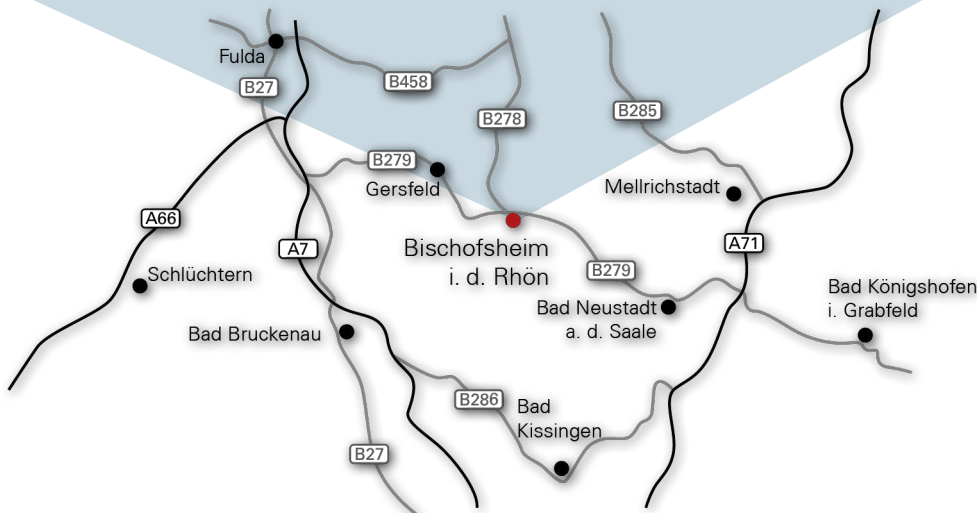

Lagepläne zu den Standorten des Bayerischen Landesamtes für Umwelt Biodiversitätszentrum Rhön

Biodiversitätszentrum Rhön
 Marktplatz 11
 97653 Bischofsheim i. d. Rhön
 Telefon: 09772 6880-935

Geobasisdaten: ATKIS-Basis-DLM © Bayerische Vermessungsverwaltung, 2019

© Bayerisches Landesamt für Umwelt, April 2021

Anfahrt mit Pkw:

- Von der A 7 kommend Ausfahrt 95 Bad Brückenau/Wildflecken nehmen. Auf B 279 mit dem Ziel Bischofsheim in der Rhön/Zentrum
- Von der A 71 kommend Ausfahrt 25 Bad Neustadt a. d. Saale nehmen. Auf B 279 mit dem Ziel Bischofsheim in der Rhön/Zentrum

Anfahrt mit Bahn/Bus:

- ICE über HBF Fulda und Regionalbahn bis Gersfeld, Anschließend mit dem ÖPNV Busverkehr nach Bischofsheim i. d. Rhön, Haltestelle Marktplatz
- ICE über Würzburg oder Schweinfurt und Regionalbahn bis Bad Neustadt a. d. Saale, anschließend mit dem ÖPNV Busverkehr nach Bischofsheim i. d. Rhön, Haltestelle Marktplatz