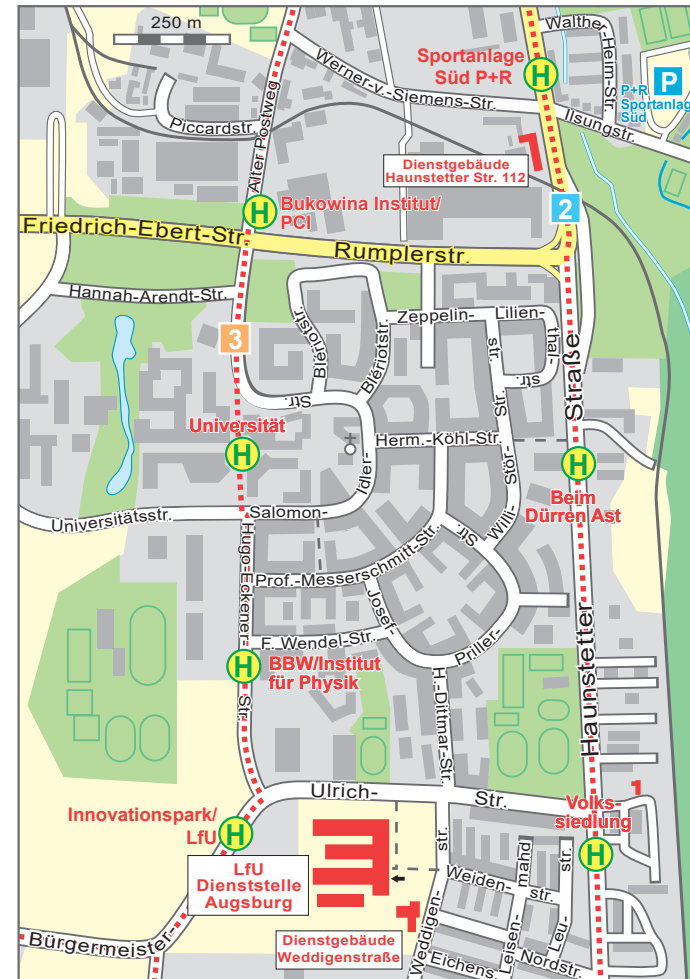

Lagepläne zu den Standorten des Bayerischen Landesamtes für Umwelt

Dienststelle Augsburg, Dienstgebäude Augsburg Haunstetter Straße, Dienstgebäude Weddigenstraße

Bürgermeister-Ulrich-Straße 160
86179 Augsburg
Telefon: 0821 9071-0

Anfahrt mit öffentlichen Verkehrsmitteln:

Dienstgebäude Haunstetter Straße 112:

Ab Hauptbahnhof mit den Straßenbahnlinien 3, 4 und 6 bis Haltestelle "Königsplatz" fahren, weiter mit der Straßenbahnlinie 2 Richtung „Haunstetten Nord“ bis Haltestelle „Sportanlage Süd P+R“.

Dienststelle Bürgermeister-Ulrich-Str. 160 und Dienstgebäude Weddigenstraße 30:

Ab Hauptbahnhof mit der Straßenbahnlinie 3 Richtung "Königsbrunn, Zentrum" bzw. "Inninger Str. P+R" bis Haltestelle "Innovationspark/LfU" oder ab Haltestelle „Haunstetter Straße“ mit der Straßenbahnlinie 2 Richtung „Haunstetten Nord“ bis Haltestelle „Volkssiedlung“.

Hinweis:

Auf dem Areal des LfU stehen bei Veranstaltungen keine Parkplätze zur Verfügung. Wir empfehlen den P+R-Parkplatz an der Sportanlage Süd, Ilsungstr., von dort mit Straßenbahn Linie 2 zwei Stationen zur "Volkssiedlung".