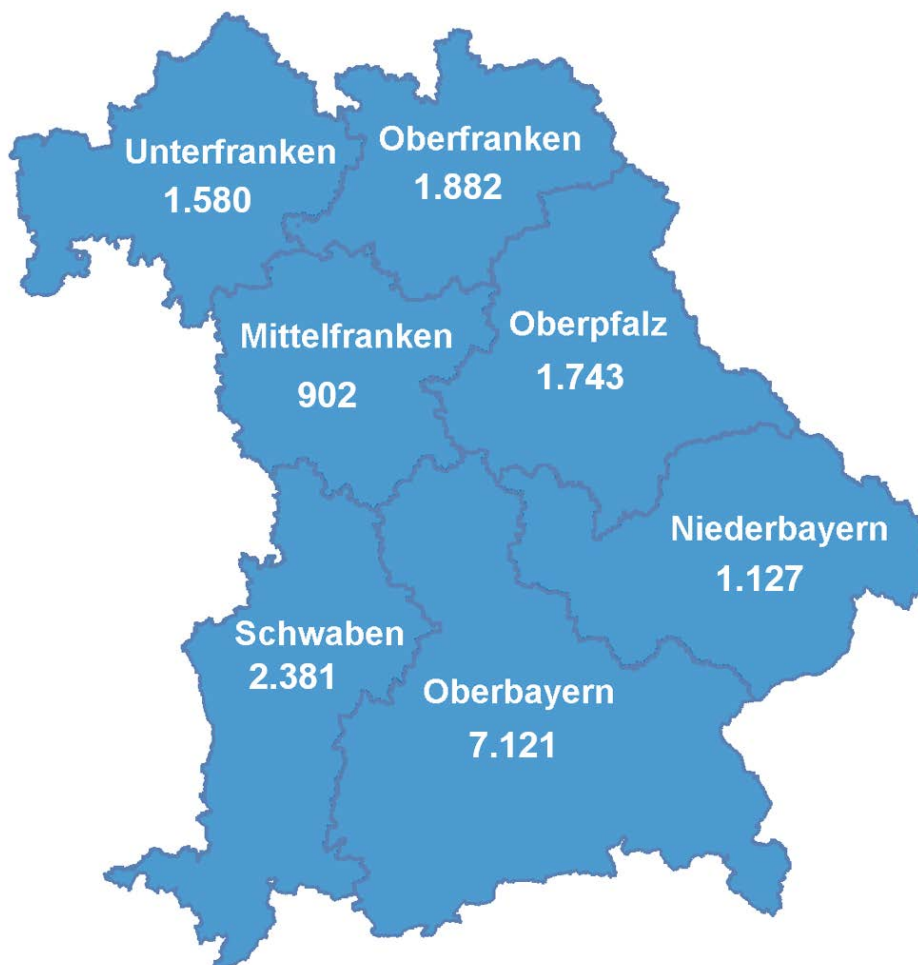

Verteilung der Altablagerungen und Altstandorte auf die Regierungsbezirke (31.03.2020)

| Regierungsbezirk | Altablagerungen | Altstandorte | Summe |
|----------------------|-----------------|--------------|---------------|
| Oberbayern | 4.047 | 3.074 | 7.121 |
| Niederbayern | 763 | 364 | 1.127 |
| Oberpfalz | 1.084 | 659 | 1.743 |
| Oberfranken | 1.201 | 681 | 1.882 |
| Mittelfranken | 545 | 357 | 902 |
| Unterfranken | 1.140 | 440 | 1.580 |
| Schwaben | 1.946 | 435 | 2.381 |
| Gesamt Bayern | 10.726 | 6.010 | 16.736 |