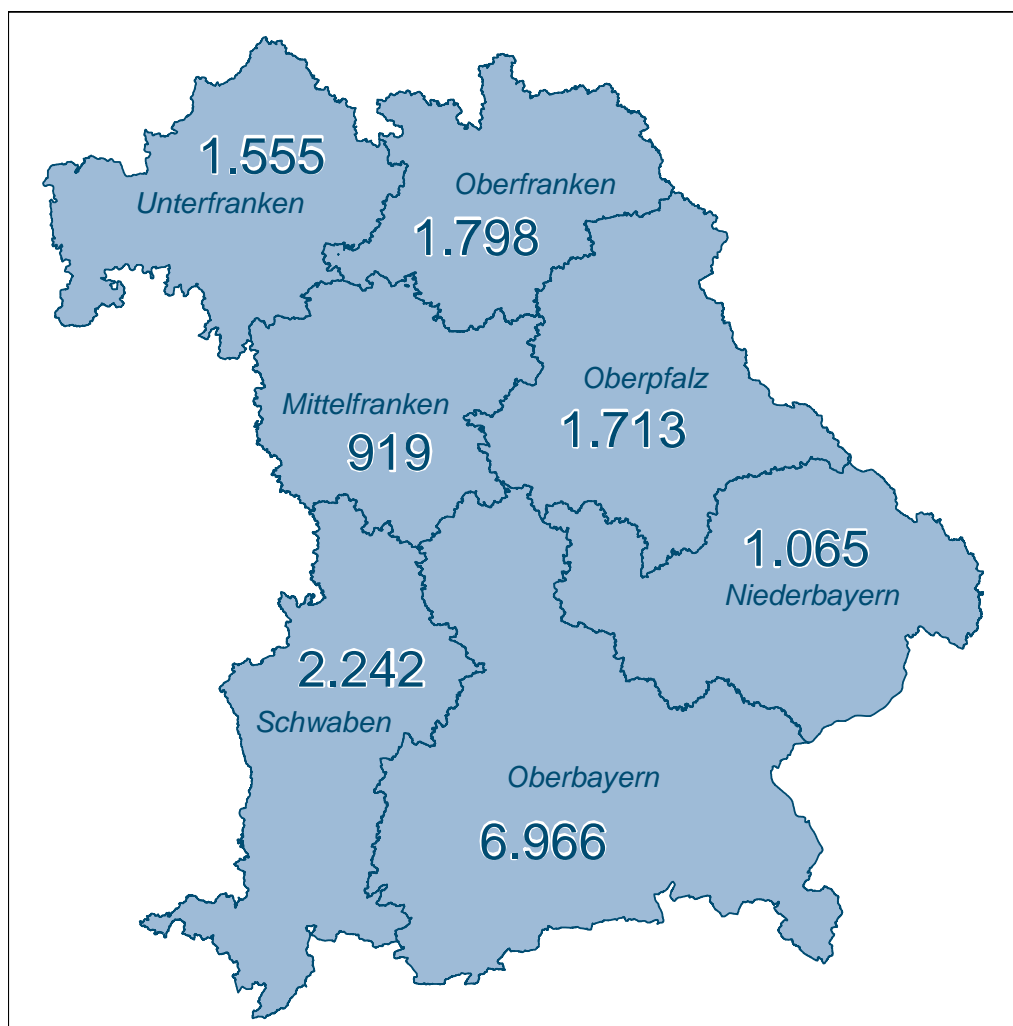

Verteilung der Altablagerungen und Altstandorte auf die Regierungsbezirke (31.03.2018)

Regierungsbezirk	Altablagerungen	Altstandorte	Summe
Oberbayern	3.927	3.039	6.966
Niederbayern	805	260	1.065
Oberpfalz	1.088	625	1.713
Oberfranken	1.194	604	1.798
Mittelfranken	554	365	919
Unterfranken	1.142	413	1.555
Schwaben	1.873	369	2.242
Gesamt Bayern	10.583	5.675	16.258