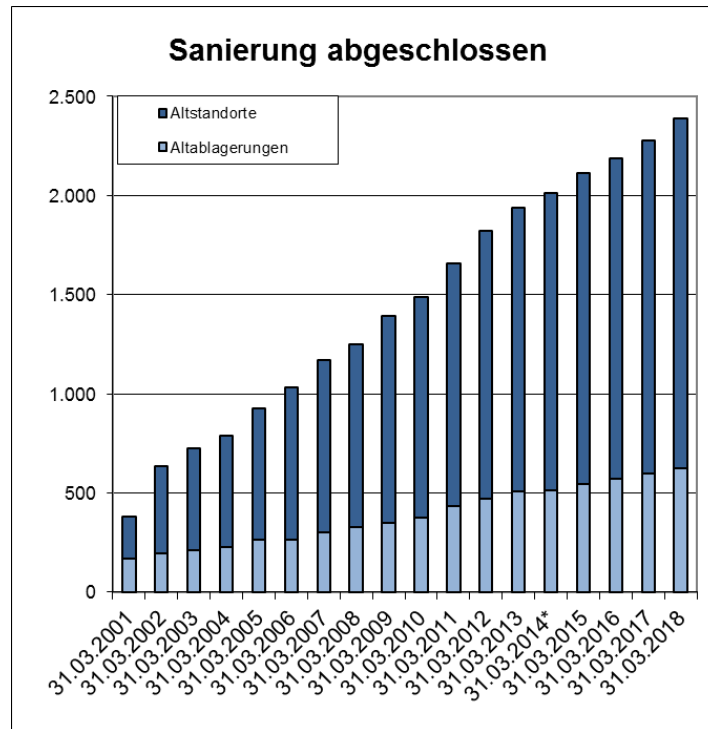

Stand der sanierten und aus dem Verdacht entlassenen Flächen in Bayern 2001 - 2018

Stand 31.03.2018

* seit der Jahresstatistik 2014 entfällt bei den Altablagerungen der Flächentyp dn