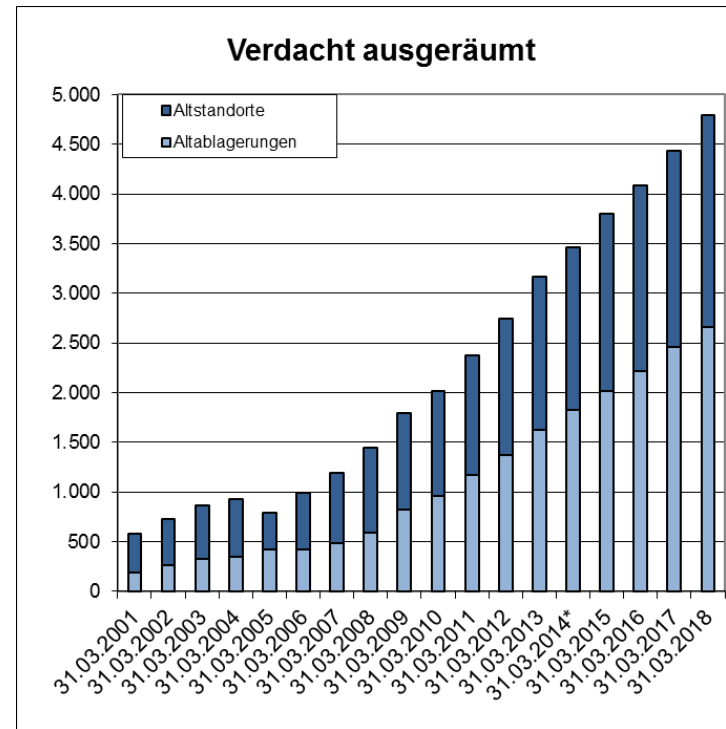

Stand der sanierten und aus dem Verdacht entlassenen Flächen in Bayern 2001 - 2018

Stand 31.03.2018

* seit der Jahresstatistik 2014 entfällt bei den Altablagerungen der Flächentyp dn