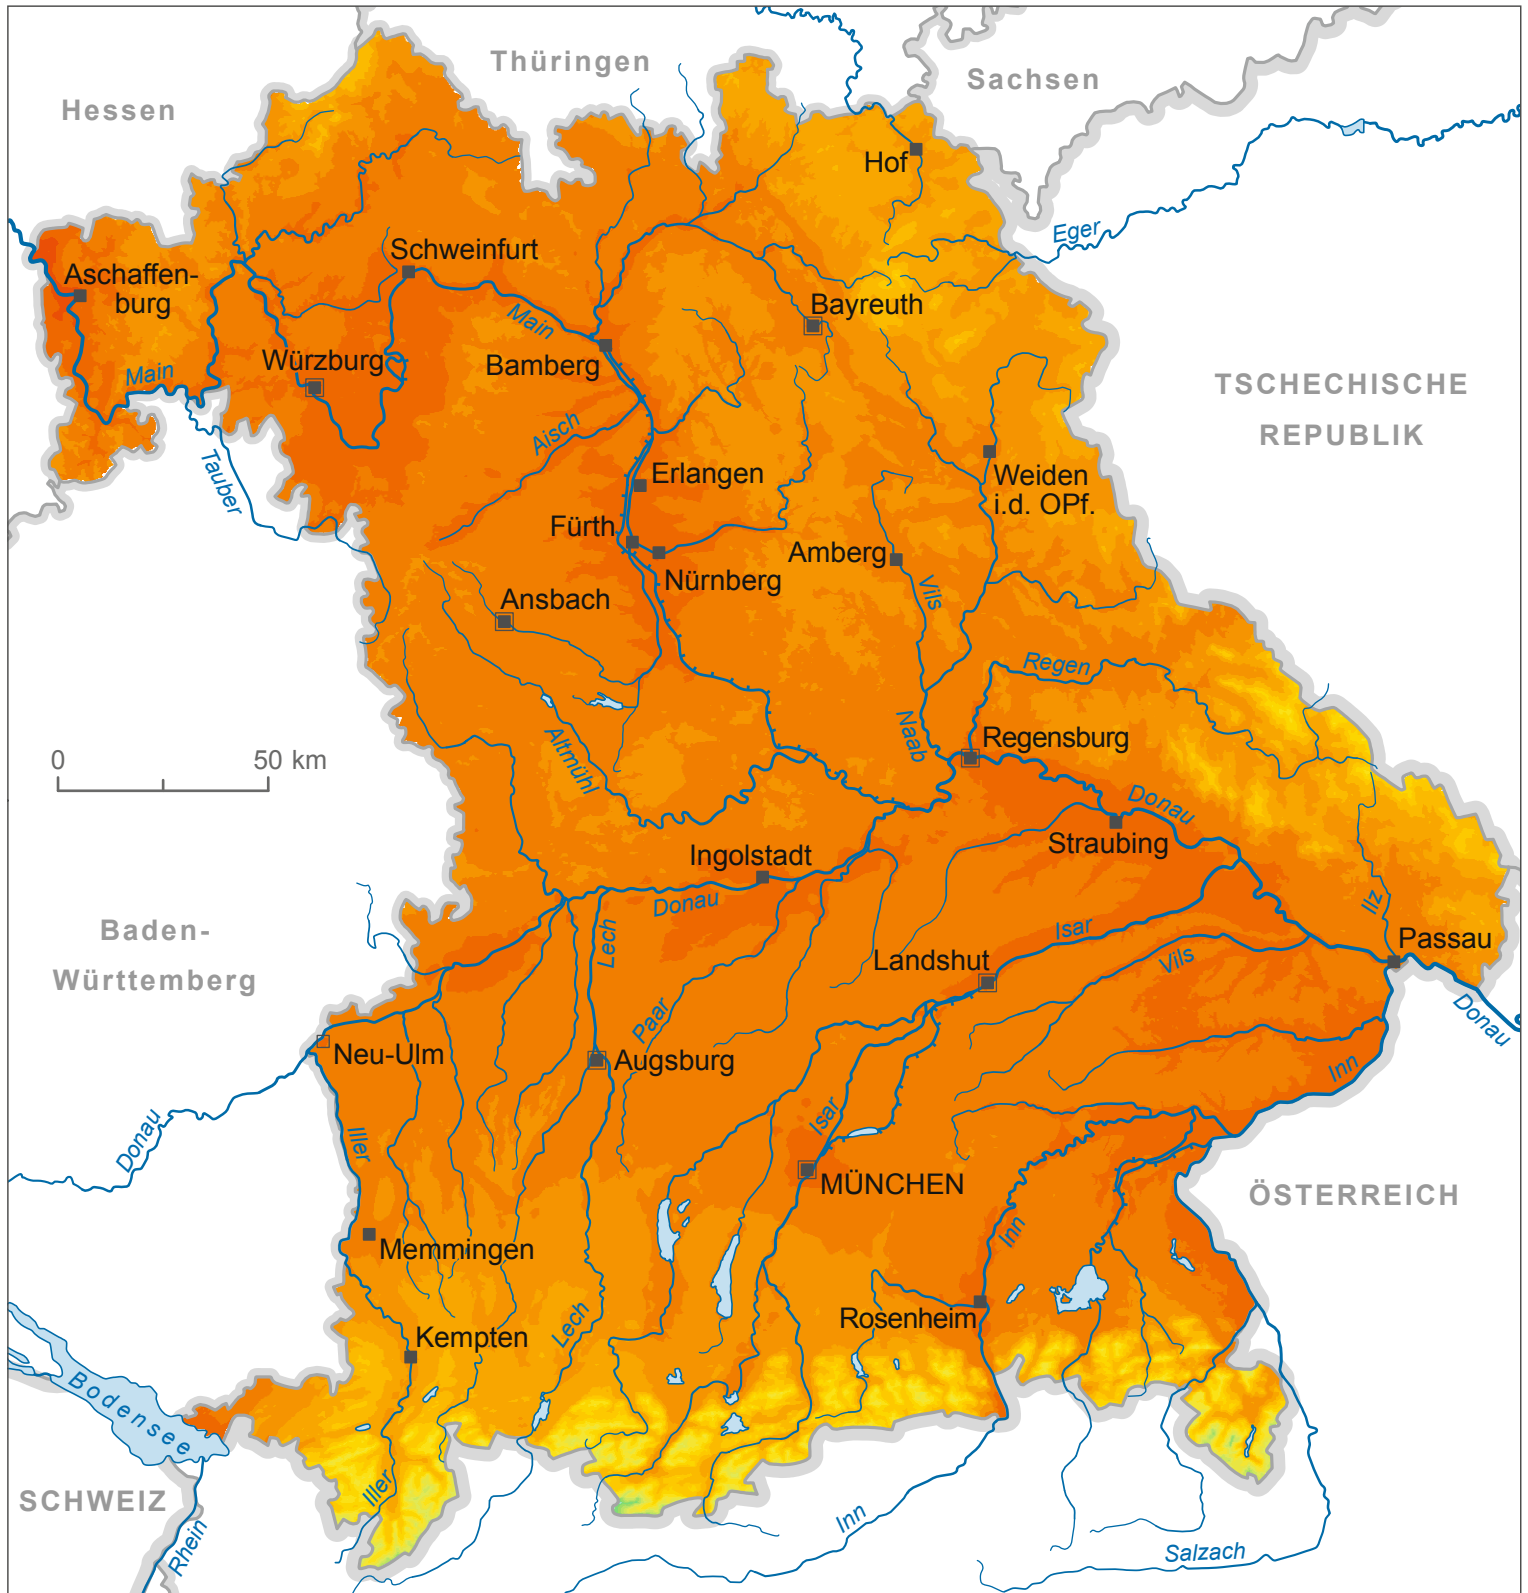

Mittlere Lufttemperatur 1971-2000 JUNI

Mittlere Lufttemperatur in °C

Ein Gemeinschaftsprojekt von: