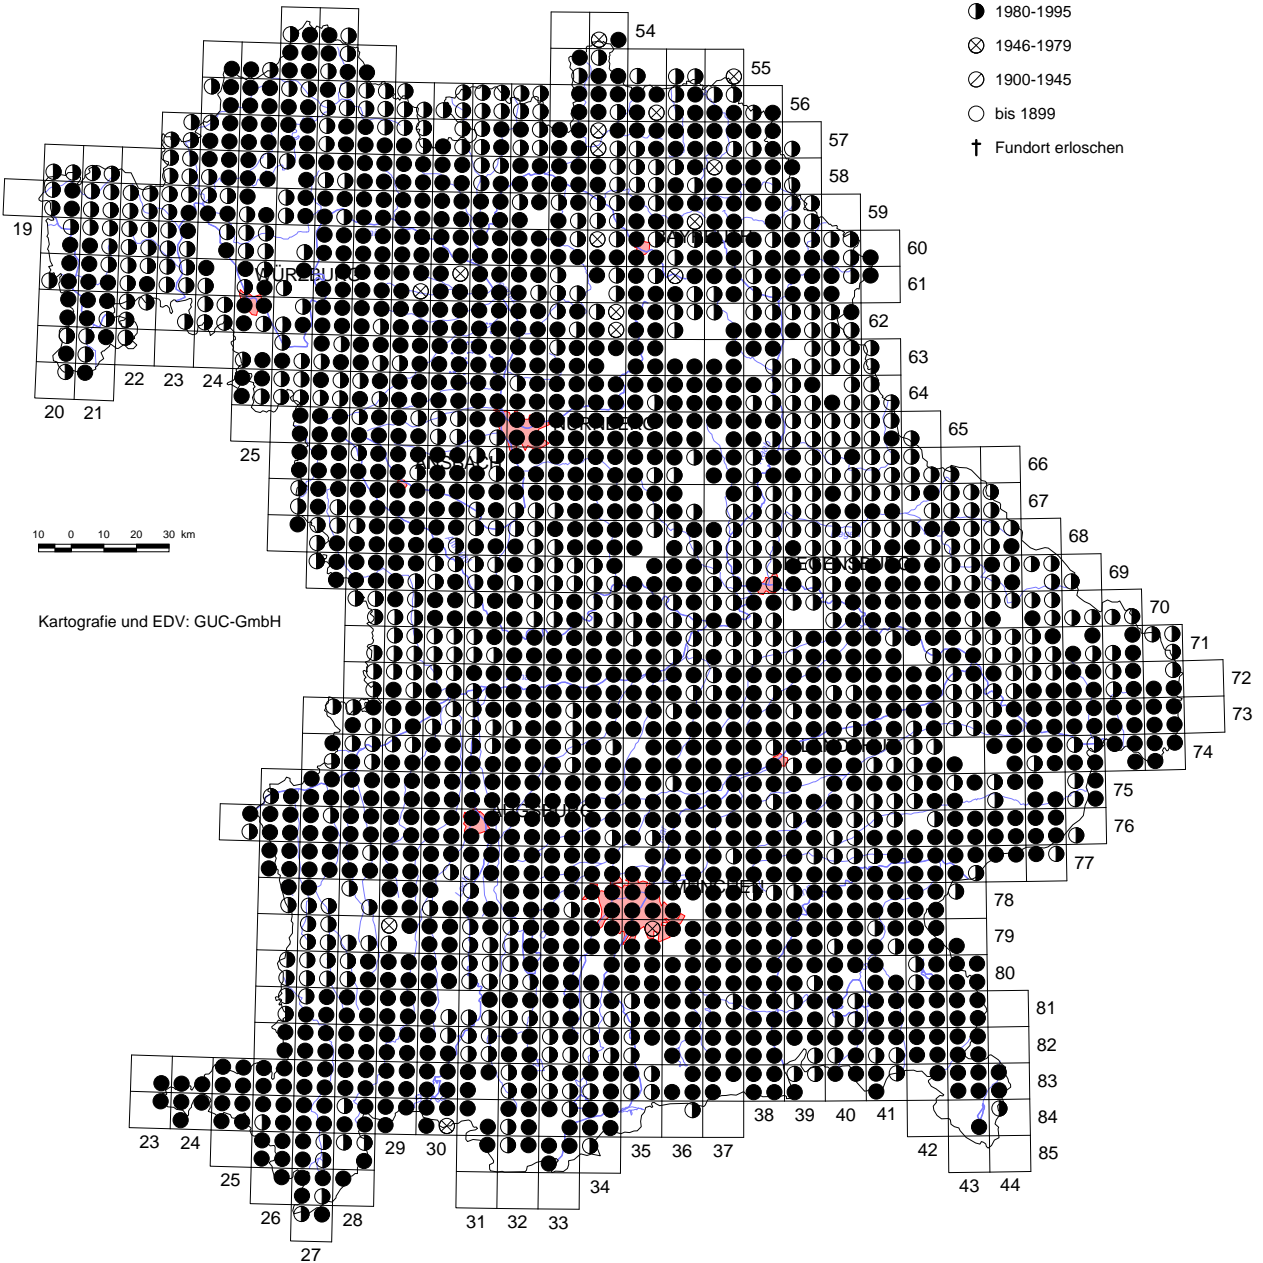

Stand: 11.03.2011

Erfassungsjahr:

- 1996-2011
- ◐ 1980-1995
- ⊗ 1946-1979
- ⊙ 1900-1945
- bis 1899
- † Fundort erloschen

Herausgeber: Bayerisches Landesamt für Umwelt

Quelle: Meldungen ehrenamtlicher Mitarbeiter, eigene Kartierungen und Literatursauswertungen

Belegte Quadranten: 2083

Rote Liste Bayern: V

FFH Anhang 2:

FFH Anhang 5: ja

Anzahl Nachweise: 32035

Rote Liste Deutschland: *

FFH Anhang 4:

VSR Anhang 1: