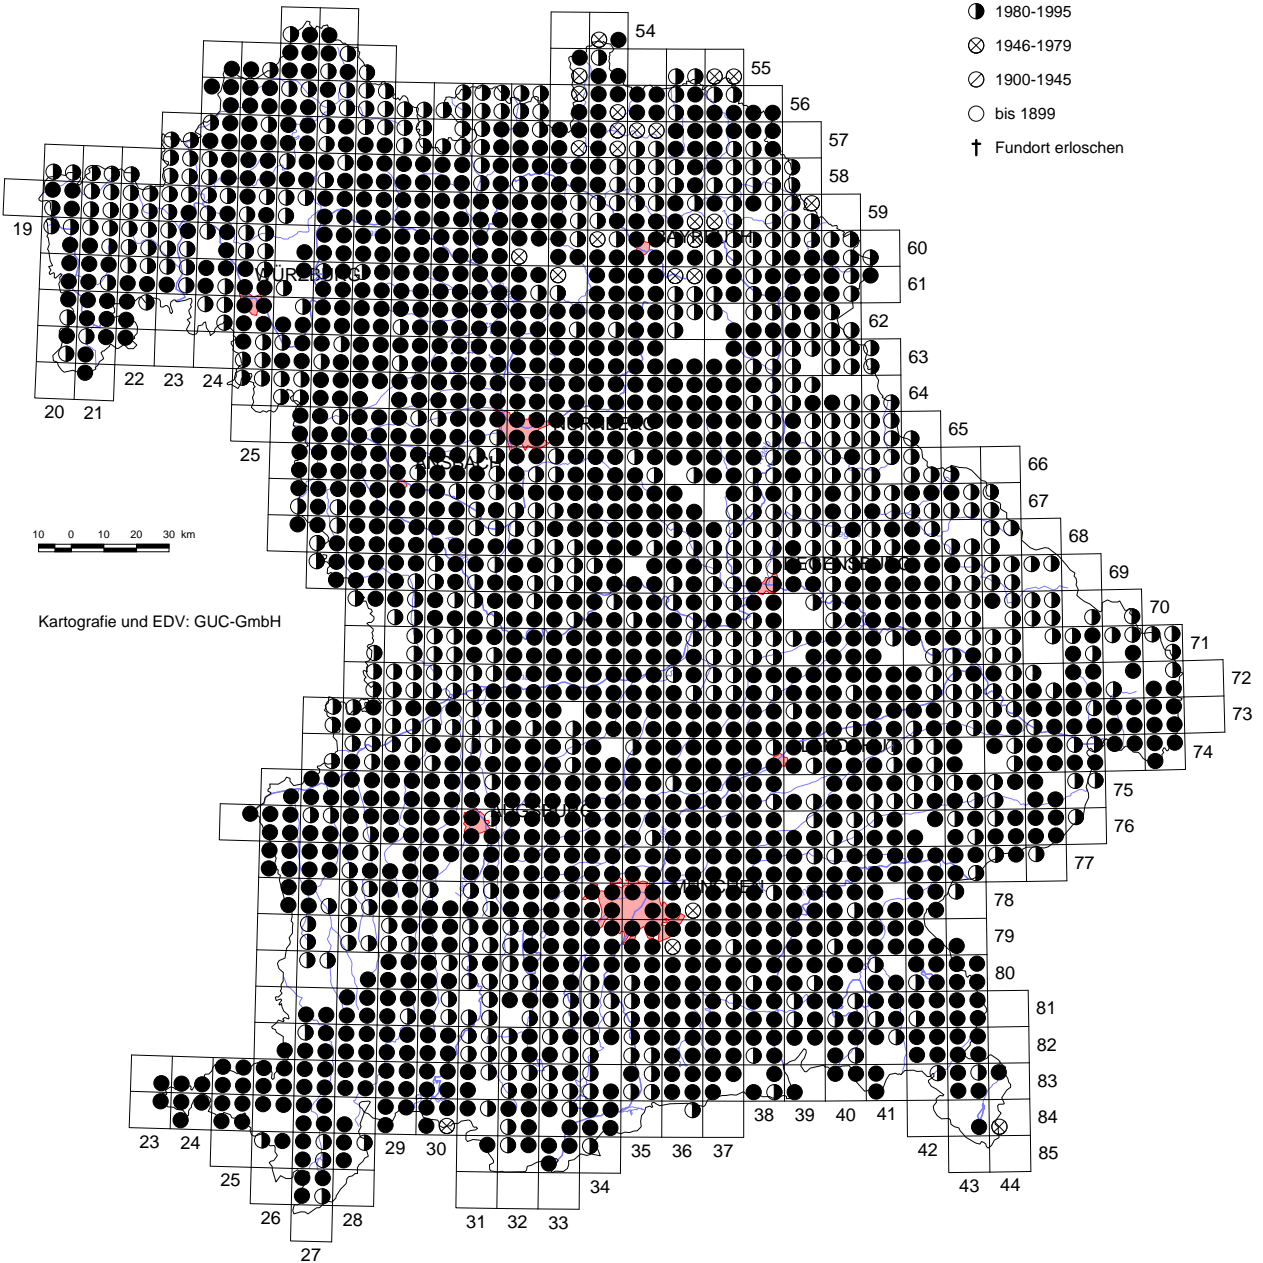

Stand: 11.03.2011

Erfassungsjahr:

- 1996-2011
- ◐ 1980-1995
- ⊗ 1946-1979
- ⊘ 1900-1945
- bis 1899
- † Fundort erloschen

Herausgeber: Bayerisches Landesamt für Umwelt

Quelle: Meldungen ehrenamtlicher Mitarbeiter, eigene Kartierungen und Literatursauswertungen

Belegte Quadranten: 2029

Rote Liste Bayern:

FFH Anhang 2:

FFH Anhang 5:

Anzahl Nachweise: 30192

Rote Liste Deutschland: *

FFH Anhang 4:

VSR Anhang 1: