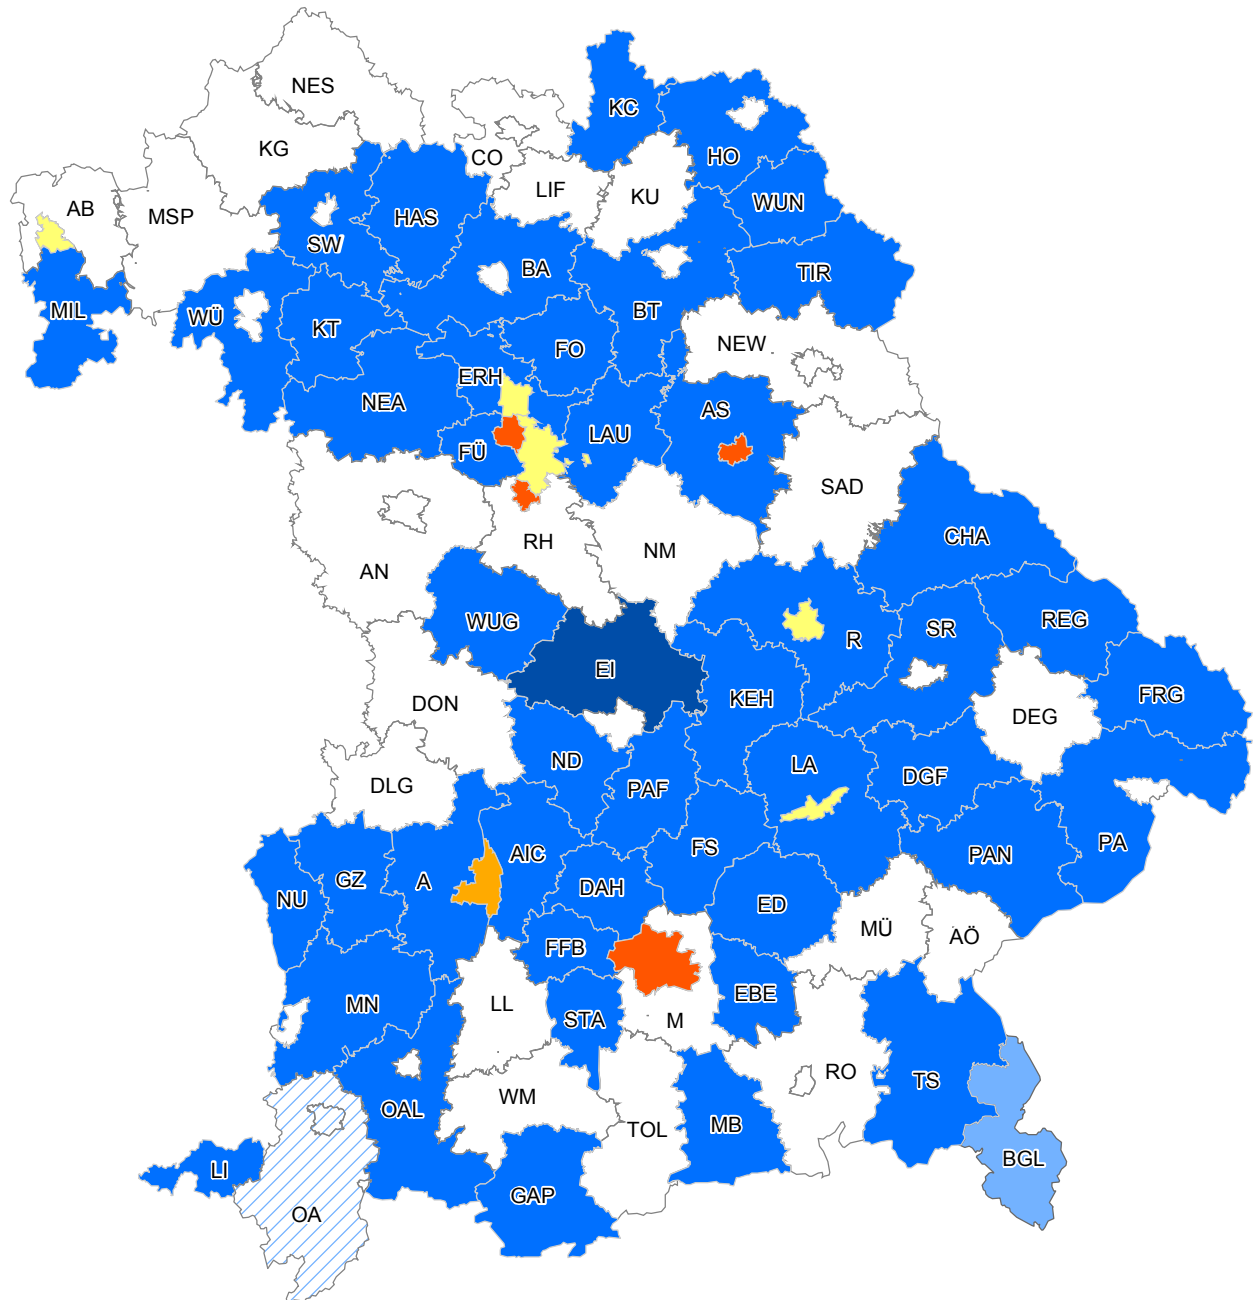

Arten- und Biotopschutzprogramm Bayern

Stand der Bearbeitung im Februar 2012

ABSP für 71 Landkreise

analoge Fassungen liegen für alle Landkreise vor

- Digitale Fassung für ABSP-View liegt vor (46 Landkreise)
- Digitale Fassung für ABSP-View2 liegt vor (1 Landkreis)
- Digitale Fassung in Bearbeitung (1 Landkreis)
- Digitale Fassung für ABSP-View2 geplant (1 Landkreis)
- Derzeit keine Planung (22 Landkreise)

ABSP für 25 kreisfreie Städte

- Digitale Fassung liegt vor (4 Städte)
- Digitale Fassung in Bearbeitung (1 Städte)
- Analoge Fassung liegt vor (5 Städte)
- Digitale Fassung für ABSP-View2 geplant (1 Stadt)
- Nicht bearbeitet, derzeit keine Planung (14 Städte)