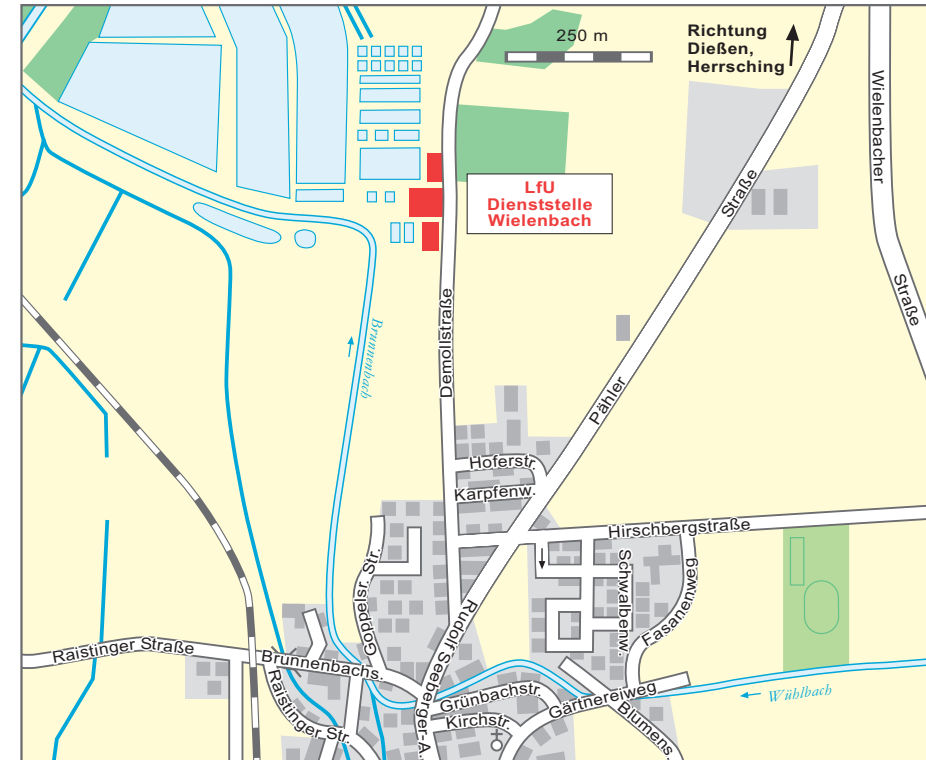

Anfahrtsskizzen zu den Dienststellen des Bayerischen Landesamtes für Umwelt

Dienststelle Wielenbach

Demollstraße 31
82407 Wielenbach
Telefon: 08 81/185-0
Telefax: 08 81/413 18

Anfahrt mit Pkw:

- Von München kommend: auf der B2, unterhalb Hirschberg an der Abzweigung rechts in Richtung Diessen (Pähl), in Pähl an der Abzweigung links Richtung Weilheim nach ca. 3 km rechts Abzweigung auf die Pähler Straße nach Wielenbach. Ca. 400 m nach Ortsschild scharf rechts in die Demollstraße abbiegen. Das Landesamt für Umwelt ist ausgeschildert.
- Von Weilheim kommend: auf der B2 Abzweigung (nach Bahnunterführung) links Richtung Wielenbach. In Wielenbach Abzweigung Demollstraße. Weitere Wegbeschreibung s.o..