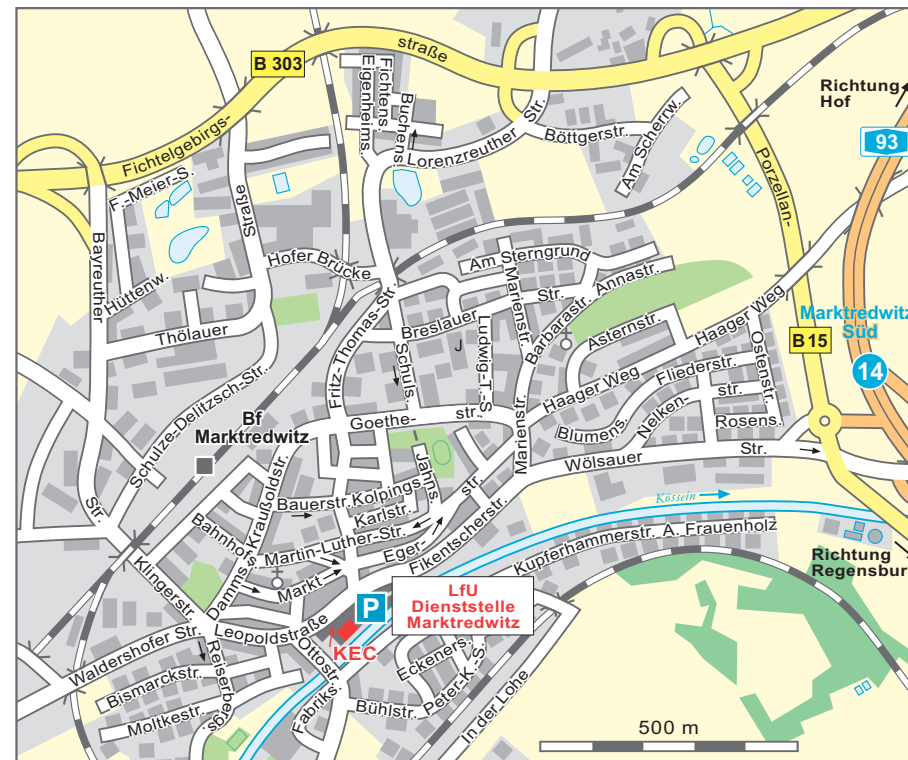

Anfahrtsskizzen zu den Dienststellen des Bayerischen Landesamtes für Umwelt

Dienststelle Marktredwitz

Leopoldstraße 30
95615 Marktredwitz
Telefon: 092 31/9 51-0
Telefax: 092 31/9 51-1J02

© Bayerisches Landesamt für Umwelt, RAL, AEGF

Anfahrt mit öffentlichen Verkehrsmitteln:

- Vom Bahnhof über die Poststraße, rechts abbiegen in die Kraußoldstraße und Dammstraße, links abbiegen in den Markt, rechts abbiegen in die Ottostraße und links abbiegen in die Leopoldstraße zum Kösseine-Einkaufszentrum (KEC).

Anfahrt mit Pkw:

- B 303 aus Richtung Bayreuth; rechts auf die Bayreuther Straße, über die Klingerstraße in die Leopoldstraße zum KEC-Parkhaus.
- Über die BAB 93 aus Richtung Hof oder Richtung Regensburg; Autobahnausfahrt Marktredwitz Süd abfahren, Kreisverkehr Richtung Zentrum, über die Wölsauer Straße, Fikentscherstraße in die Leopoldstraße zum KEC-Parkhaus.