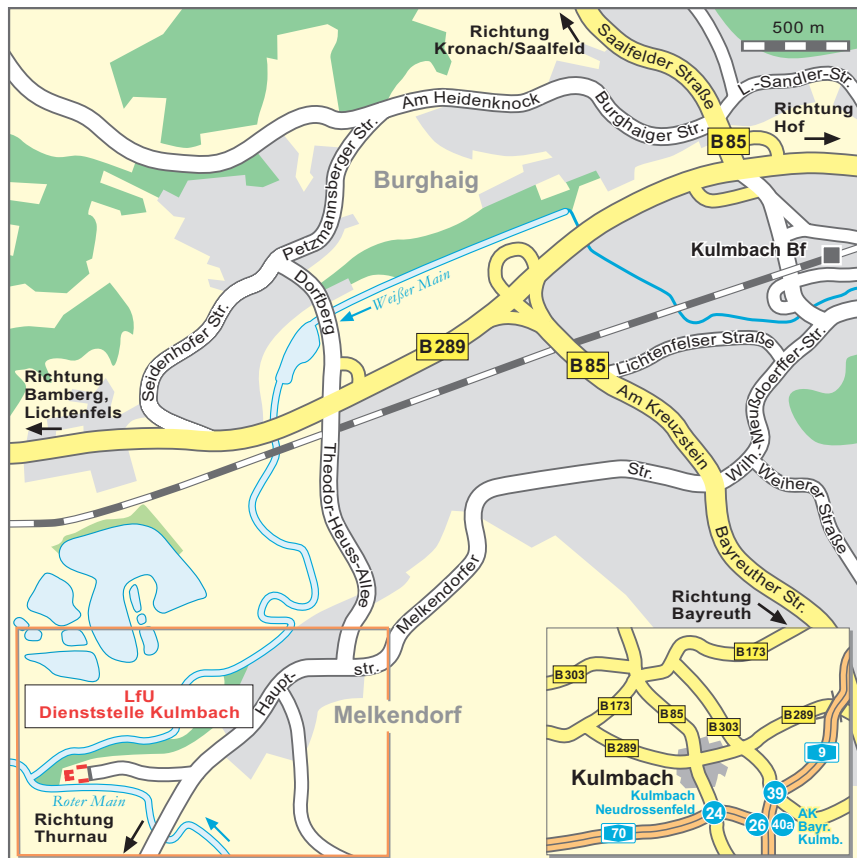

Anfahrtsskizzen zu den Dienststellen des Bayerischen Landesamtes für Umwelt

Dienststelle Kulmbach

Schloss Steinenhausen
 95326 Kulmbach
 Telefon: 092 21/6 04-0
 Telefax: 092 21/6 04-59 00

Anfahrt mit Pkw:

- A9 von München oder Berlin bis Autobahnkreuz Bayreuth/Kulmbach dann der Richtung folgen: A70 Bamberg Kronach Kulmbach; Ausfahrt Kulmbach Neudrossenfeld dann weiter auf der B85 Richtung Kulmbach, in Kulmbach links abbiegen Richtung Melkendorf (Landesamt für Umwelt ist ab hier ausgeschildert); am Ortsausgang von Melkendorf rechts abbiegen.
- A70 von Bamberg bis Ausfahrt Kulmbach Neudrossenfeld, dann weiter auf der B85 Richtung Kulmbach. Weitere Wegbeschreibung s.o..