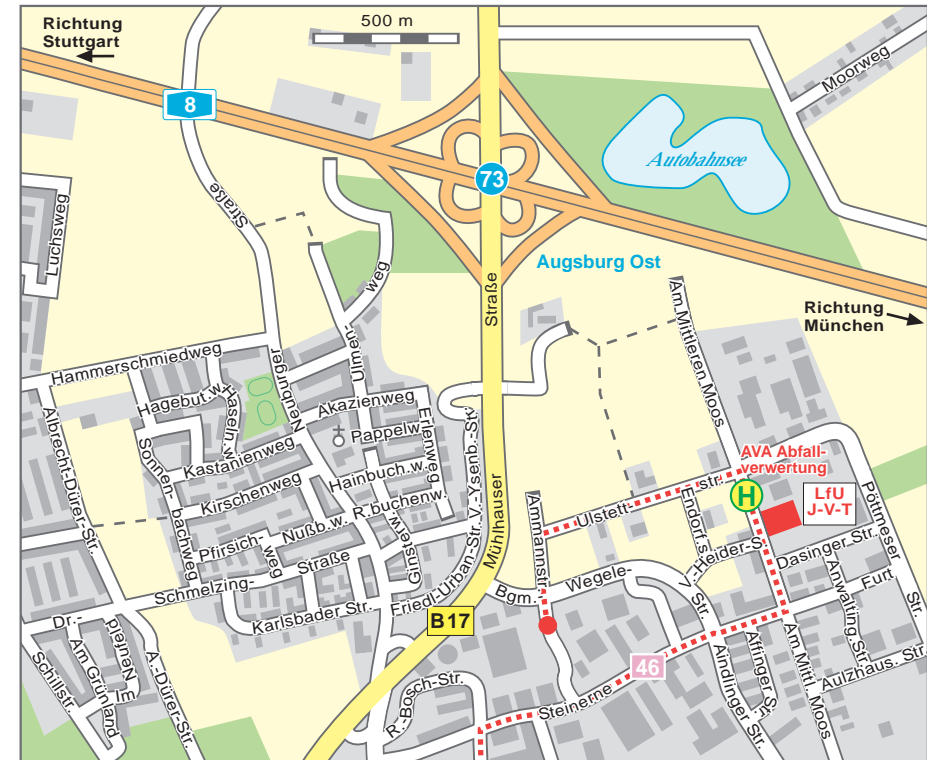

# Anfahrtsskizzen zu den Dienststellen des Bayerischen Landesamtes für Umwelt

### Anfahrt mit öffentlichen Verkehrsmitteln:

- Ab Augsburg-Hauptbahnhof nehmen Sie bitte die Buslinie 23 in Richtung "Firnhaberau" bis zur Haltestelle "Lechhausen Schlöble". Dort steigen Sie um in die Buslinie 46 in Richtung "Medienzentrum" und fahren bis zur Haltestelle "AVA Abfallverwertung". Von dort laufen Sie den Weg noch ca. 1 Minute zurück bis zum Josef-Vogl-Technikum.

### Anfahrt mit Pkw:

- Aus Richtung Landsberg am Lech bzw. Donauwörth: Auf der B17 bzw. B2 bis zur Autobahn-Anschlussstelle „Augsburg West“; danach wie aus Richtung Stuttgart/Ulm.
- Aus Richtung Stuttgart/Ulm: Von der Autobahn A8 an der Ausfahrt „Augsburg-Ost“ in Richtung „Augsburg Zentrum“. Nach ca. 1 km an der 1. Ampel nach links in die Bürgermeister-Wegele-Str. Nach der 2. Kreuzung/Ampelanlage auf der Abbiegespur nach links in die Valentin-Heider-Str. bis zur Straße „Am Mittleren Moos“. Nach links abbiegen; rd. 50 m danach liegt rechts das Josef-Vogl-Technikum (Hs.-Nr. 46).
- Aus Richtung München: Von der Autobahn A8 an der Ausfahrt „Friedberg (Bayern), Augsburg-Lechhausen“ am Kreisverkehr nach rechts Richtung „Mering, Friedberg, A.-Lechhausen, B300“, nach Überquerung der A8 am Kreisverkehr Richtung „Mering, Friedberg, B300“ geradeaus weiter. Nach ca. 500 m an der Abfahrt „A.-Lechhausen Nord, Abfallverwertung“ rechts abbiegen und auf der Derchinger Str. ca. 1 km bis zur Straße „Am Mittleren Moos“. In Richtung „DEKRA“ nach rechts abbiegen. Nach ca. 1 km liegt auf der rechten Straßenseite das Josef-Vogl-Technikum (Hs.-Nr. 46).