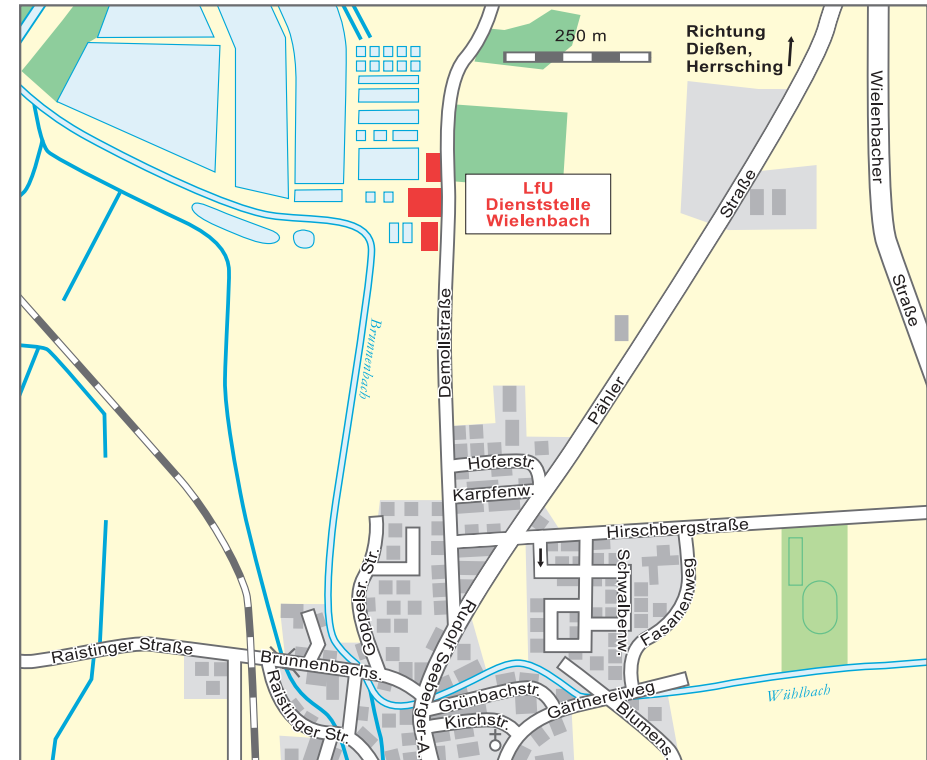

Lagepläne zu den Standorten des Bayerischen Landesamtes für Umwelt Dienststelle Wielenbach

Demollstraße 31
82407 Wielenbach
Telefon: 088193 541-1133

© Bayerisches Landesamt für Umwelt, Mai 2007

Anfahrt mit Pkw:

- Von München kommend: auf der B2, unterhalb Hirschberg an der Abzweigung rechts in Richtung Diessen (Pähl), in Pähl an der Abzweigung links Richtung Weilheim nach ca. 3 km rechts Abzweigung auf die Pähler Straße nach Wielenbach. Ca. 400 m nach Ortsschild scharf rechts in die Demollstraße abbiegen. Das Landesamt für Umwelt ist ausgeschildert.
- Von Weilheim kommend: auf der B2 Abzweigung (nach Bahnunterführung) links Richtung Wielenbach. In Wielenbach Abzweigung Demollstraße. Weitere Wegbeschreibung s.o..